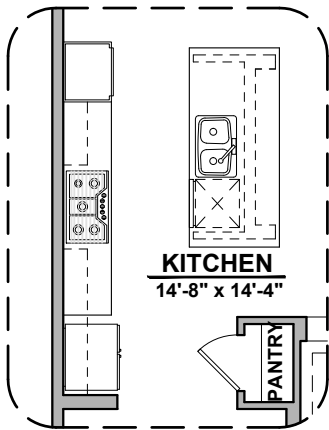

## Community: Cerro Vista

LOW VOLTAGE LEGEND	
LOGO	DESCRIPTION
	CABLE TV
	CAT 5 DATA

**Extended Patio Option**

**Fireplace Option**

**Contemporary  
Fireplace**

**Traditional  
Fireplace**

**Gourmet Kitchen  
Option**