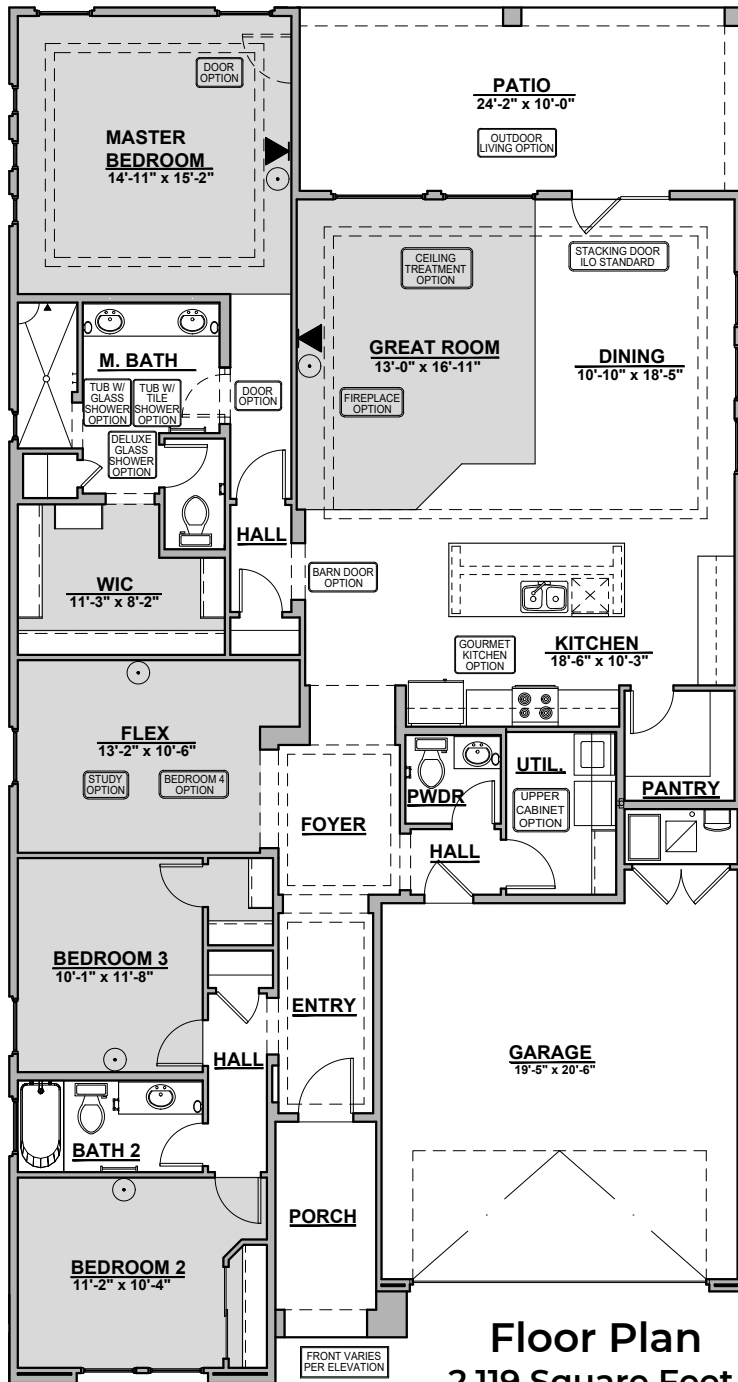

# 2119 Plan

Community: Tierra del Norte

LOGO	DESCRIPTION
⊙	CABLE TV
▼	CAT 5 DATA

**Tuscan (T)**

**Mediterranean (M)**

**Andalusian (A)**

**Floor Plan**  
2,119 Square Feet

Garage Orientation: Left    Right

# 2119 Options

**Study Option ILO Flex**

**Bedroom ILO Flex**

# 2119 Options

Community: Tierra del Norte

LOW VOLTAGE LEGEND	
LOGO	DESCRIPTION
	CABLE TV
	CAT 5 DATA

**Tub w/Glass Shower Option**

**Tub w/Tile Shower Option**

**Deluxe Glass Shower Option**

**Outdoor Living Option**