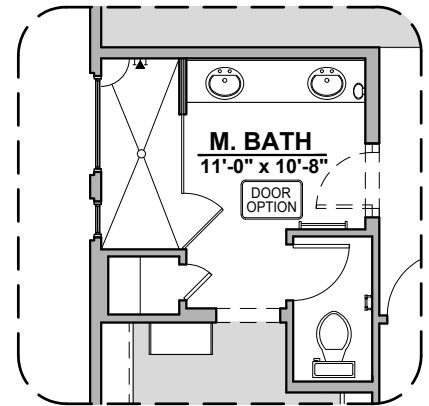

**Study Option ILO Flex**

**Bedroom ILO Flex**

# 2119 Options

Community: Tierra del Norte

LOW VOLTAGE LEGEND	
LOGO	DESCRIPTION
	CABLE TV
	CAT 5 DATA

**Tub w/Glass Shower Option**

**Tub w/Tile Shower Option**

**Deluxe Glass Shower Option**

**Outdoor Living Option**

**Stacking Door  
ILO Standard Door**

**Ceiling Treatment Option**